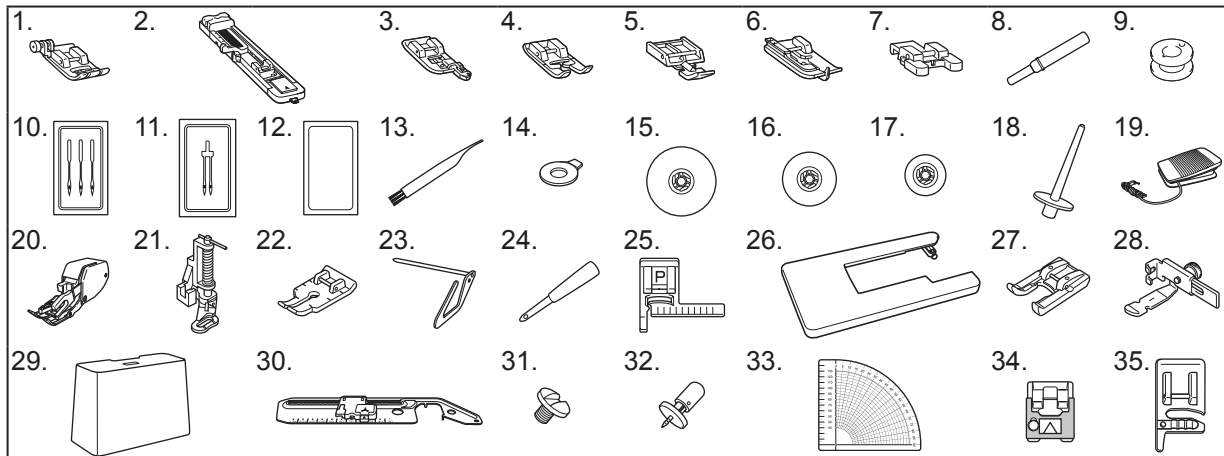

N°	Nome da Peça	Código da Peça
1	Calçador para zigue-zague "J" (na máquina)	XZ5134-001
2	Calçador para casas de botões "A"	XC2691-033
3	Calçador para chuleados "G"	XE6305-101
4	Calçador para monogramas "N"	XD0810-031
5	Calçador para zíper "I"	X59370-021
6	Calçador para ponto invisível "R"	XE2650-001
7	Calçador para pregar botões "M"	XE2137-001
8	Abridor de casas	XZ5082-001
9	Bobina (4) (Uma está na máquina.)	SA156
10	Conjunto de agulhas (1 agulha 75/11, 1 agulha 90/14, 1 agulha 100/16)	XC8834-021
11	Agulha dupla (1 agulha 90/14)	131096-121
12	Agulha ponta bola (dourada)	XD0360-021
13	Escova de limpeza	X59476-021
14	Chave de fenda com formato de disco	XC1074-051
15	Retentor do carretel (grande)	130012-024
16	Retentor do carretel (médio) (na máquina)	XE1372-001
17	Retentor de carretel (pequeno)	130013-124
18	Pino do carretel extra	XE2241-001
19	Pedal	XC8816-071
20	Calçador de transporte duplo	SA140
21	Calçador para quilting	SA129
22	Calçador de 1/4 pol. para quilting	SA125
23	Guia de quilting	SA132
24	Vazador de ilhós	XZ5051-001
25	Calçador guia de ponto "P"	SA160
26	Mesa extensora	XF6359-001
27	Calçador para aplique	SA186
28	Calçador ajustável p/ zíper/enfeites	SA161
29	Maleta	XF7081-001
30	Acessório para costura circular	SACIRC1 SACIRC1C
31	Parafuso de fixação (2 unidades; uma é de reposição)	XE6022-001
32	Pino pivotante	XE6016-001
33	Modelo	XE6024-001
34	Calçador para ponto trançado	SA141
35	Calçador para ponto corda	SA110

Utiliza acessórios de reposição comuns:

Bobina: Bobina de plástico da classe 15

Agulha: Agulhas padrão para máquina de costura