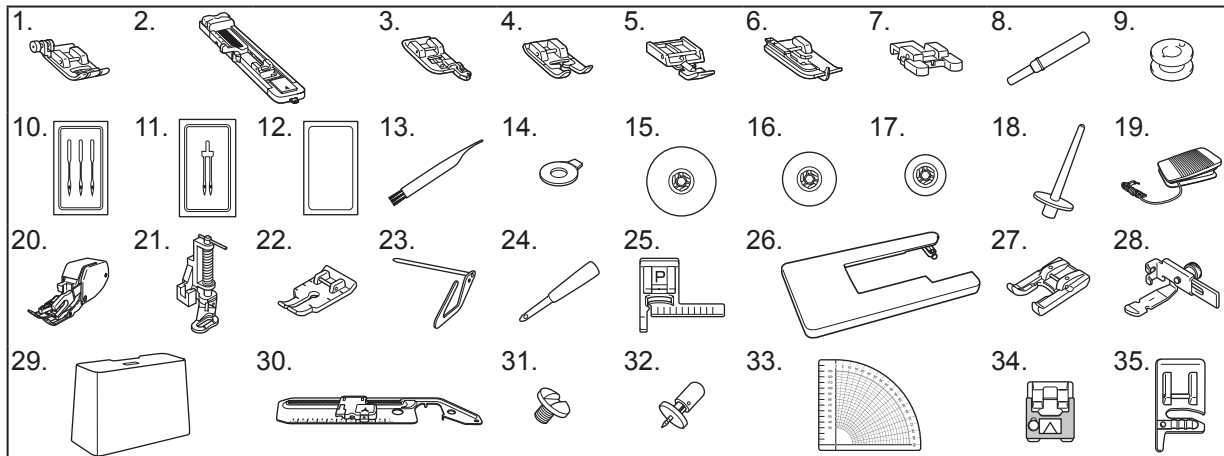

Français

Nous vous remercions d'avoir acheté cette machine.

Les accessoires suivants sont fournis avec ce produit.

- Accessoires

N°	Nom de la pièce	Référence
1	Pied zigzag « J » (sur la machine)	XZ5134-001
2	Pied pour boutonsières « A »	XC2691-033
3	Pied pour surjet « G »	XE6305-101
4	Pied pour monogrammes « N »	XD0810-031
5	Pied pour fermetures à glissière « I »	X59370-021
6	Pied pour ourlets invisibles « R »	XE2650-001
7	Pied pour boutons « M »	XE2137-001
8	Découd-vite	XZ5082-001
9	Canette (4) (Une se trouve sur la machine.)	SA156
10	Jeu d'aiguilles (1 aiguille 75/11, 1 aiguille 90/14, 1 aiguille 100/16)	XC8834-021
11	Aiguille jumelée (1 aiguille 90/14)	131096-121
12	Aiguille à pointe boule (dorée)	XD0360-021
13	Brosse de nettoyage	X59476-021
14	Tournevis en forme de disque	XC1074-051
15	Capuchon de bobine (grand)	130012-024
16	Capuchon de bobine (moyen) (sur la machine)	XE1372-001
17	Capuchon de bobine (petit)	130013-124
18	Porte-bobine supplémentaire	XE2241-001
19	Pédale	XC8816-071
20	Pied à double entraînement	SA140
21	Pied 'quilting'	SA129
22	Pied 'quilting' de 6,5 mm (¼ po)	SA125
23	Guide de quilting	SA132
24	Perce-oeillet	XZ5051-001
25	Pied-de-biche de guidage de points "P"	SA160
26	Table large	XF6359-001
27	Pied-de-biche ouvert	SA186
28	Pied réglable pour fermetures à glissière/ passepoils	SA161
29	Boîtier rigide	XF7081-001
30	Guide pour couture circulaire	SACIRC1 SACIRC1C
31	Vis de fixation (2 pcs, une de réserve)	XE6022-001
32	Pivot	XE6016-001
33	Gabarit	XE6024-001
34	Pied de tressage	SA141
35	Pied pour cordonnet	SA110

Utilisez les accessoires de remplacement courants :

Bobine : Canette de plastique Classe 15

Aiguille : Aiguilles pour machines à coudre standard

Português

Obrigado por adquirir esta máquina.

Os seguintes acessórios estão incluídos neste produto.

- Acessórios