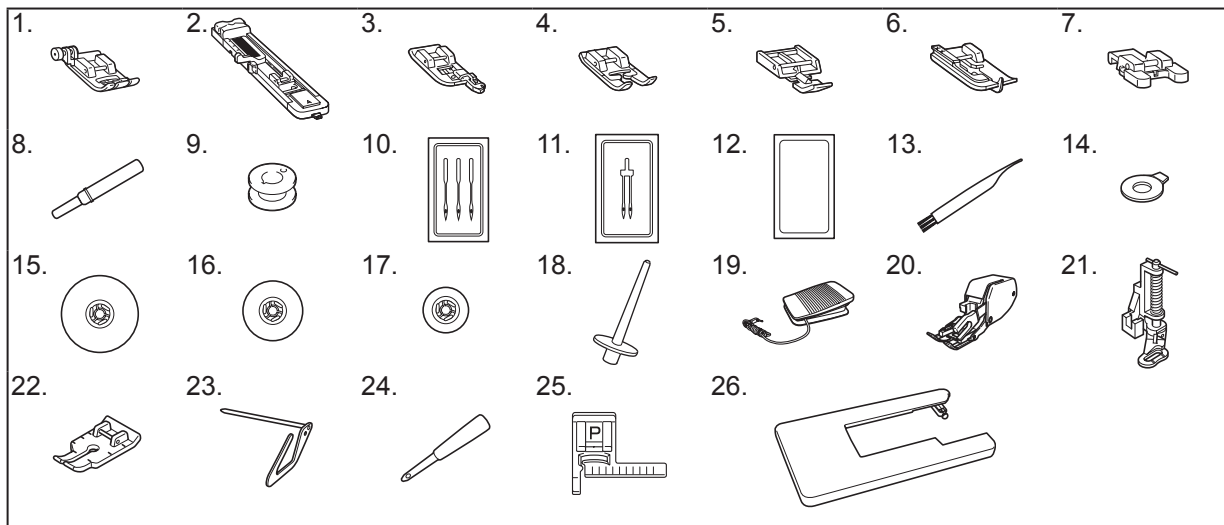

Français

Nous vous remercions d'avoir acheté cette machine.

Les accessoires suivants sont fournis avec ce produit.

- Accessoires

Português

Obrigado por adquirir esta máquina.

Os seguintes acessórios estão incluídos neste produto.

- Acessórios

N°	Nom de la pièce	Référence
1	Pied zigzag « J » (sur la machine)	XZ5134-001
2	Pied pour boutons « A »	XC2691-033
3	Pied pour surjet « G »	XE6305-101
4	Pied pour monogrammes « N »	XD0810-031
5	Pied pour fermetures à glissière « I »	X59370-021
6	Pied pour ourlets invisibles « R »	XE2650-001
7	Pied pour boutons « M »	XE2137-001
8	Découd-vite	XZ5082-001
9	Canette (4) (Une se trouve sur la machine.)	SA156
10	Jeu d'aiguilles (1 aiguille 75/11, 1 aiguille 90/14, 1 aiguille 100/16)	XC8834-021
11	Aiguille jumelée (1 aiguille 90/14)	131096-121
12	Aiguille à pointe boule (dorée)	XD0360-021
13	Brosse de nettoyage	X59476-021
14	Tournevis en forme de disque	XC1074-051
15	Capuchon de bobine (grand)	130012-024
16	Capuchon de bobine (moyen) (sur la machine)	XE1372-001
17	Capuchon de bobine (petit)	130013-124
18	Porte-bobine supplémentaire	XE2241-001
19	Pédale	XC8816-071
20	Pied à double entraînement	SA140
21	Pied 'quilting'	SA129
22	Pied 'quilting' de 6,5 mm (¼ po)	SA125
23	Guide de quilting	SA132
24	Perce-oeillet	XZ5051-001
25	Pied-de-biche de guidage de points "P"	SA160
26	Table large	XF6359-001

Utilise les accessoires de remplacement courants :

Bobine : Canette de plastique Classe 15

Aiguille : Aiguilles pour machines à coudre standard

N°	Nome da Peça	Código da Peça
1	Calçador para zigue-zague "J" (na máquina)	XZ5134-001
2	Calçador para casas de botões "A"	XC2691-033
3	Calçador para chuleados "G"	XE6305-101
4	Calçador para monogramas "N"	XD0810-031
5	Calçador para zíper "I"	X59370-021
6	Calçador para ponto invisível "R"	XE2650-001
7	Calçador para pregar botões "M"	XE2137-001
8	Abridor de casas	XZ5082-001
9	Bobina (4) (Uma está na máquina.)	SA156
10	Conjunto de agulhas (1 agulha 75/11, 1 agulha 90/14, 1 agulha 100/16)	XC8834-021
11	Agulha dupla (1 agulha 90/14)	131096-121
12	Agulha ponta bola (dourada)	XD0360-021
13	Escova de limpeza	X59476-021
14	Chave de fenda com formato de disco	XC1074-051
15	Retentor do carretel (grande)	130012-024
16	Retentor do carretel (médio) (na máquina)	XE1372-001
17	Retentor de carretel (pequeno)	130013-124
18	Pino do carretel extra	XE2241-001
19	Pedal	XC8816-071
20	Calçador de transporte duplo	SA140
21	Calçador para quilting	SA129
22	Calçador de 1/4 pol. para quilting	SA125
23	Guia de quilting	SA132
24	Vazador de ilhós	XZ5051-001
25	Calçador guia de ponto "P"	SA160
26	Mesa extensora	XF6359-001

Utiliza acessórios de reposição comuns:

Bobina: Bobina de plástico da classe 15

Agulha: Agulhas padrão para máquina de costura