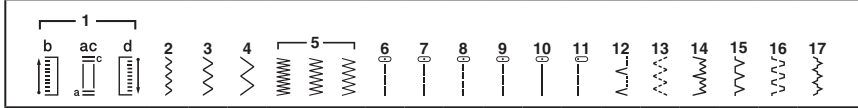

AVIS / AVISO

Français

Nous vous remercions d'avoir acheté cette machine.
Elle comprend 17 points intégrés et est dotée de fonctions utiles.

Liste des points

Les accessoires suivants sont fournis avec ce produit.

- Accessoires