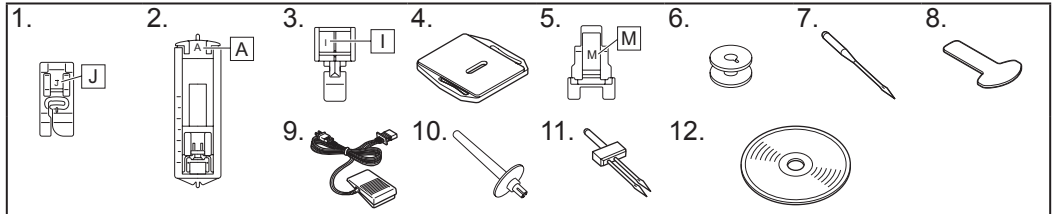

N°	Nom de la pièce	Référence	
1	Pied zigzag « J » (sur la machine)	XC4901-121	
2	Pied pour boutonnières « A »	X59369-321	
3	Pied pour fermetures à glissière « I »	XE9369-001	
4	Plaque à repriser	XC6063-021	
5	Pied pour boutons « M »	XE2137-001	
6	Canette (4) (L'une d'entre elles se trouve sur la machine)	SA156	
7	Jeu d'aiguilles (Jeu de 3 aiguilles) (Aiguille 90/14)	XE5328-001	
8	Tournevis	XF3557-001	
9	Pédale du rhéostat	Réseau 110/120 V	XC7359-021
		Réseau 220/240 V	XC7438-521
		Argentine	XD0112-221
		Brésil / Réseau 110-127 V	XF2826-001
		Brésil / Réseau 220-240 V	XE4302-201
10	Porte-bobine supplémentaire	XG3488-001	
11	Aiguilles jumelées (Aiguille 2,0/75)	X57521-021	
12	DVD d'instructions (NTSC)	XG4841-001	
	DVD d'instructions (PAL)	XG4856-001	

Utilise les accessoires de remplacement courants :

Bobine : Canette de plastique Classe 15
Aiguille : Aiguilles pour machines à coudre standard

Português

Obrigado por adquirir esta máquina.
Esta máquina possui os 17 pontos descritos a seguir e vários recursos úteis.

Lista de pontos

Os seguintes acessórios estão incluídos neste produto.

- Acessórios

N°	Nome da Peça	Código da Peça	
1	Calçador para zigue-zague "J" (na máquina)	XC4901-121	
2	Calçador para casa de botão "A"	X59369-321	
3	Calçador para zíper "I"	XE9369-001	
4	Placa para cerzido	XC6063-021	
5	Calçador para preparar botões "M"	XE2137-001	
6	Bobina (4) (uma está na máquina)	SA156	
7	Conjunto de agulhas (Conjunto com 3 peças) (agulha 90/14)	XE5328-001	
8	Chava de fenda	XF3557-001	
9	Pedal controlador	Área 110/120V	XC7359-021
		Área 220/240V	XC7438-521
		Argentina	XD0112-221
		Brasil / Área 110-127V	XF2826-001
		Brasil / Área 220-240V	XE4302-201
10	Pino de carretel extra	XG3488-001	
11	Agulha dupla (agulha 2,0/75)	X57521-021	
12	DVD de instruções (NTSC)	XG4841-001	
	DVD de instruções (PAL)	XG4856-001	

Utiliza acessórios de reposição comuns:

Bobina: Bobina de plástico da classe 15
Aguilha: Agulhas padrão para máquina de costura